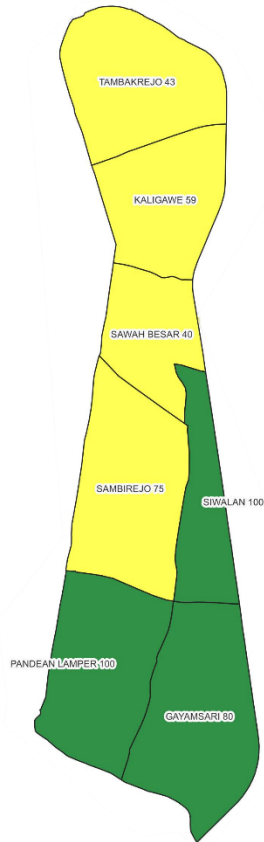

PROPORSI KTR DI SEKOLAH 2023 KECAMATAN SEMARANG SELATAN

Warna Peta:

**TARGET SEKOLAH KTR :
SELURUH SEKOLAH SUDAH KTR 100%**

KETERANGAN TAMBAHAN

KELURAHAN

Mugasari
Peterongan
Pleburan
Barusari
Bulustalan
Lamper Kidul
Lamper Lor
Lamper Tengah
Randusari
Wonodri

TK	SD	SMP	SMA/K	PT	TOTAL	KTR	%
1	4	3	0	0	7	7	100
0	5	3	2	0	10	10	100
0	10	0	0	0	10	8	80
0	4	1	0	0	5	3	60
0	6	1	0	0	7	5	71
0	4	1	0	0	5	5	100
0	1	0	0	0	1	1	100
0	2	0	1	0	3	3	100
0	14	1	0	0	15	15	100
0	2	1	0	0	3	1	33

PROPORSI KTR DI SEKOLAH 2023 KECAMATAN SEMARANG BERAT

Warna Peta:
■ 80% - 100%
■ < 80%

**TARGET SEKOLAH KTR :
SELURUH SEKOLAH SUDAH KTR 100%**

KETERANGAN TAMBAHAN

KELURAHAN

KELURAHAN	TK	SD	SMP	SMA/ K	PT	TOAL	KTR	%
Ngemplak Simongan	0	4	0	0	0	4	4	100
Bojongsalaman	0	4	1	0	0	5	1	20
Bongsari	0	1	0	0	0	1	1	100
Cabean	0	1	0	0	0	1	0	0
Gisikdrono	2	5	4	4	0	15	15	100
Kalibanteng Kidul	1	0	1	2	0	4	2	50
Kalibanteng Kulon	3	1	1	1	0	6	6	100
Karangayu	0	4	1	1	0	6	3	50
Kembangarum	0	4	1	2	0	7	7	100
Krapyak	0	1	0	0	0	1	1	100
Krobokan	0	3	1	0	0	4	4	100
Manyaran	0	3	2	0	0	5	5	100
Salamanmloyo	0	2	1	0	0	3	1	33
Tawangmas	0	4	2	0	0	6	6	100
Tambakharjo	0	1	0	0	0	1	1	100
Tawangsari	0	2	2	4	0	8	8	100

PROPORSI KTR DI SEKOLAH 2023 KECAMATAN GAYAMSARI

Warna Peta:

**TARGET SEKOLAH KTR :
SELURUH SEKOLAH SUDAH KTR 100%**

KETERANGAN TAMBAHAN

KELURAHAN

Pandean Lamper
Gayamsari
Kaligawe
Sambirejo
Sawah Besar
Siwalan
Tambakrejo