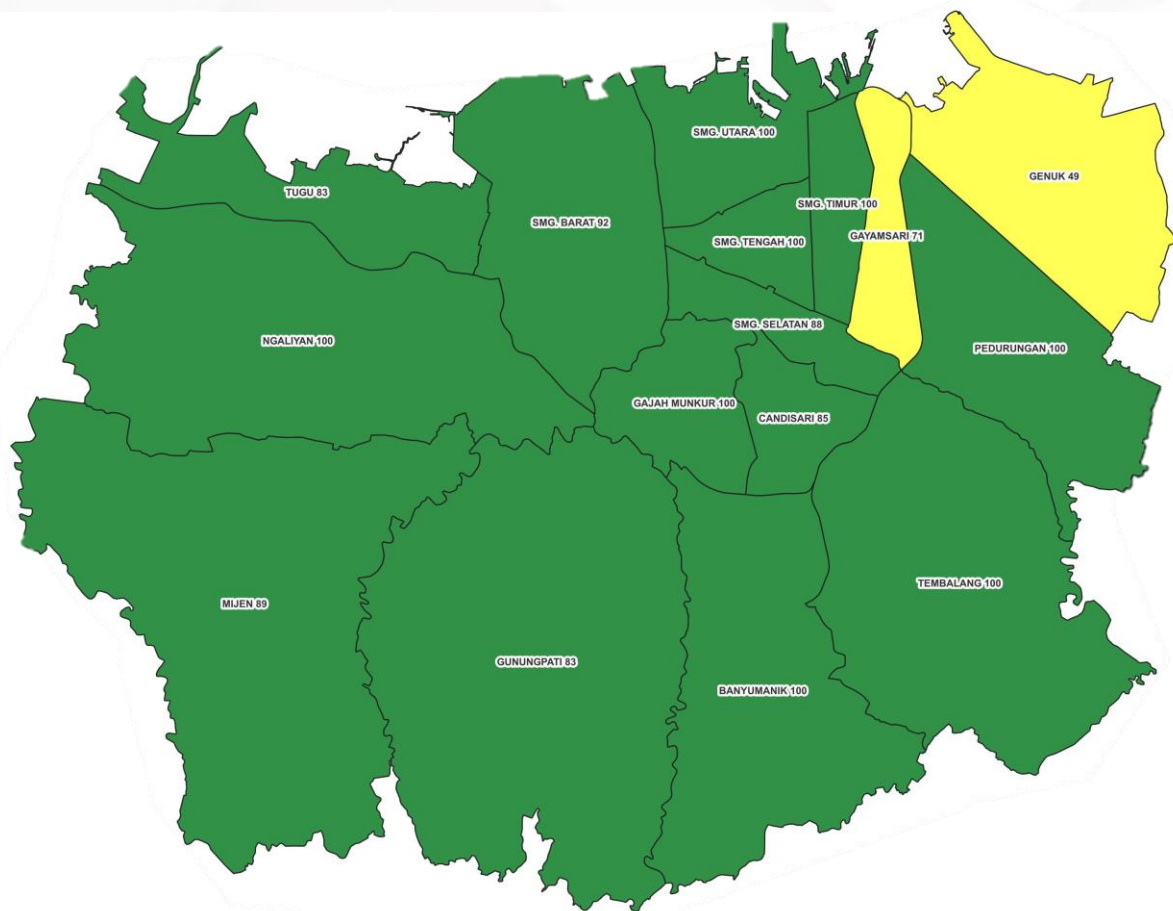

PROPORSI KTR PADA SEKOLAH DI KOTA SEMARANG TAHUN 2023

DINAS KESEHATAN KOTA SEMARANG

**PROPORSI KTR DI SEKOLAH 2023
PER KECAMATAN KOTA SEMARANG**

Warna Peta:

■ 80% - 100%

■ < 80%

**TARGET SEKOLAH KTR :
SELURUH SEKOLAH SUDAH KTR 100%**

**KETERANGAN
TAMBAHAN**

KECAMATAN	TK	SD	SMP	SMA /K	PT	TOTAL	KTR	%
Banyumanik	1	34	13	9	0	57	57	100
Candisari	0	19	6	1	1	27	22	85
Gajah Mungkur	0	21	8	8	0	37	37	100
Gayamsari	0	22	8	11	0	41	29	71
Genuk	0	28	12	9	1	50	24	49
Gunungpati	0	57	19	12	0	88	73	83
Mijen	0	43	27	19	0	89	79	89
Ngaliyan	0	48	7	5	0	60	60	100
Pedurungan	0	62	22	14	0	98	98	100
Semarang Barat	6	38	20	15	0	79	73	92
Semarang Selatan	0	52	11	3	0	66	58	88
Semarang Tengah	1	23	13	12	0	49	49	100
Semarang Timur	0	32	11	10	0	53	53	100
Semarang Utara	0	33	11	10	0	54	54	100
Tembalang	2	31	17	10	0	60	60	100
Tugu	0	11	3	4	0	18	15	83

PROPORSI KTR DI SEKOLAH 2023 KECAMATAN SEMARANG TENGAH

Warna Peta:

■ 80% - 100%

■ < 80%

**TARGET SEKOLAH KTR :
SELURUH SEKOLAH SUDAH KTR 100%**

KETERANGAN TAMBAHAN

KELURAHAN

KELURAHAN	TK	SD	SMP	SMA/K	PT	TOTAL	KTR	%
Miroto	0	2	1	1	0	4	4	100
Pandansari	0	0	0	0	0	0	0	0
Pekunden	0	4	1	1	0	6	6	100
Pendirikan Kidul	0	2	1	1	0	4	4	100
Pendirikan Lor	0	4	1	1	1	7	7	100
Bangunharjo	0	1	1	0	0	2	2	100
Brumbungan	0	1	1	1	0	3	3	100
Gabahan	0	3	1	2	0	6	6	100
Jagalan	1	1	1	2	0	5	5	100
Karang Kidul	0	2	2	3	0	7	7	100
Kauman	0	2	1	0	0	3	3	100
Kembangsari	0	0	0	0	0	0	0	0
Kranggan	0	0	0	0	0	0	0	0
Purwodinatan	0	1	1	0	0	2	2	100
Sekayu	0	0	1	0	0	1	1	100