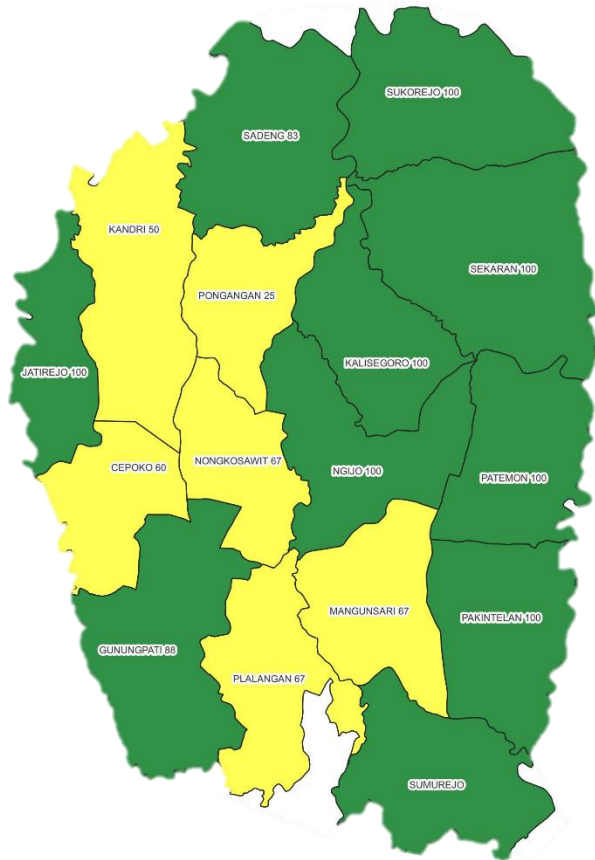

PROPORSI KTR DI SEKOLAH 2023 KECAMATAN GUNUNGPATI

Warna Peta:

**TARGET SEKOLAH KTR :
SELURUH SEKOLAH SUDAH KTR 100%**

KETERANGAN TAMBAHAN

KELURAHAN

KELURAHAN	TK	SD	SMP	SMA/K	PT	TOTAL	KTR	%
Ngijo	0	2	3	1	0	6	6	100
Nongkosawit	0	3	2	1	0	6	4	67
Pakintelan	0	4	1	1	0	6	6	100
Patemon	0	4	1	1	0	6	6	100
Plalangan	0	4	2	3	0	9	6	67
Cepoko	0	2	2	1	0	5	3	60
Gunungpati	0	5	2	1	0	8	7	88
Jatirejo	0	2	1	0	0	3	3	100
Kalisegoro	0	2	0	0	0	2	2	100
Kandri	0	3	0	1	0	4	2	50
Mangunsari	0	3	0	0	0	3	2	67
Pongangan	0	4	0	0	0	4	1	25
Sadeng	0	4	1	1	0	6	5	83
Sekaran	0	4	0	0	0	4	4	100
Sukorejo	0	7	2	2	0	11	11	100
Sumurejo	0	3	2	0	0	5	5	100