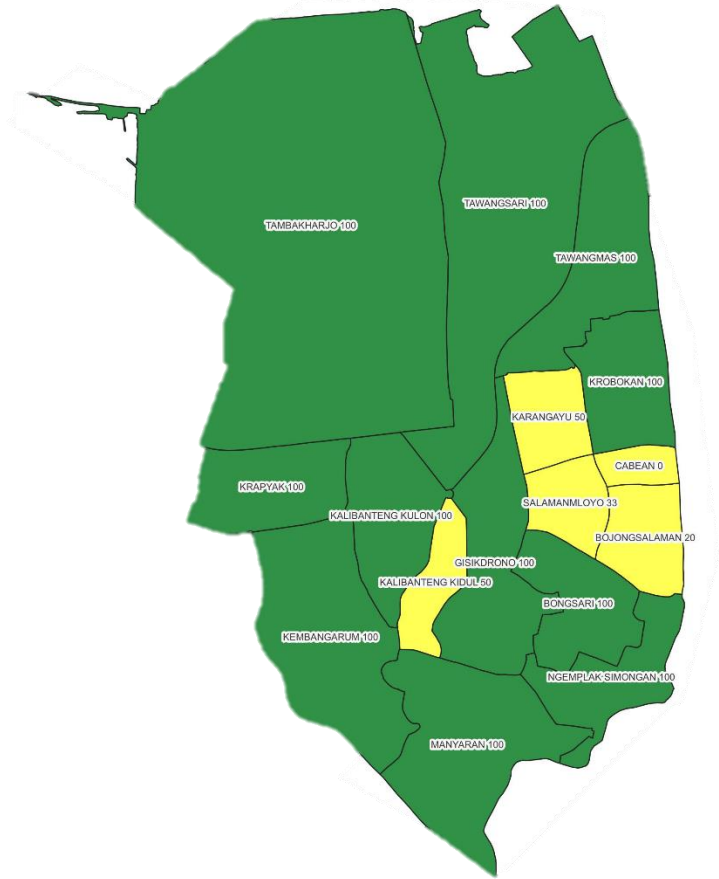

PROPORSI KTR DI SEKOLAH 2023 KECAMATAN SEMARANG TIMUR

Warna Peta:
■ 80% - 100%
■ < 80%

**TARGET SEKOLAH KTR :
SELURUH SEKOLAH SUDAH KTR 100%**

KETERANGAN TAMBAHAN

KELURAHAN
Mlatibaru
Mlatiharjo
Bugangan
Karangtempel
Karangturi
Kebonagung
Kemijen
Rejomulyo
Rejosari
Sarirejo

PROPORSI KTR DI SEKOLAH 2023 KECAMATAN SEMARANG SELATAN

Warna Peta:

**TARGET SEKOLAH KTR :
SELURUH SEKOLAH SUDAH KTR 100%**

KETERANGAN TAMBAHAN

KELURAHAN

Mugasari
Peterongan
Pleburan
Barusari
Bulustalan
Lamper Kidul
Lamper Lor
Lamper Tengah
Randusari
Wonodri

TK	SD	SMP	SMA/K	PT	TOTAL	KTR	%
1	4	3	0	0	7	7	100
0	5	3	2	0	10	10	100
0	10	0	0	0	10	8	80
0	4	1	0	0	5	3	60
0	6	1	0	0	7	5	71
0	4	1	0	0	5	5	100
0	1	0	0	0	1	1	100
0	2	0	1	0	3	3	100
0	14	1	0	0	15	15	100
0	2	1	0	0	3	1	33

PROPORSI KTR DI SEKOLAH 2023 KECAMATAN SEMARANG BERAT

Warna Peta:
■ 80% - 100%
■ < 80%

**TARGET SEKOLAH KTR :
SELURUH SEKOLAH SUDAH KTR 100%**

KETERANGAN TAMBAHAN

KELURAHAN

KELURAHAN	TK	SD	SMP	SMA/ K	PT	TOAL	KTR	%
Ngemplak Simongan	0	4	0	0	0	4	4	100
Bojongsalaman	0	4	1	0	0	5	1	20
Bongsari	0	1	0	0	0	1	1	100
Cabean	0	1	0	0	0	1	0	0
Gisikdrono	2	5	4	4	0	15	15	100
Kalibanteng Kidul	1	0	1	2	0	4	2	50
Kalibanteng Kulon	3	1	1	1	0	6	6	100
Karangayu	0	4	1	1	0	6	3	50
Kembangarum	0	4	1	2	0	7	7	100
Krapyak	0	1	0	0	0	1	1	100
Krobokan	0	3	1	0	0	4	4	100
Manyaran	0	3	2	0	0	5	5	100
Salamanmloyo	0	2	1	0	0	3	1	33
Tawangmas	0	4	2	0	0	6	6	100
Tambakharjo	0	1	0	0	0	1	1	100
Tawangsari	0	2	2	4	0	8	8	100