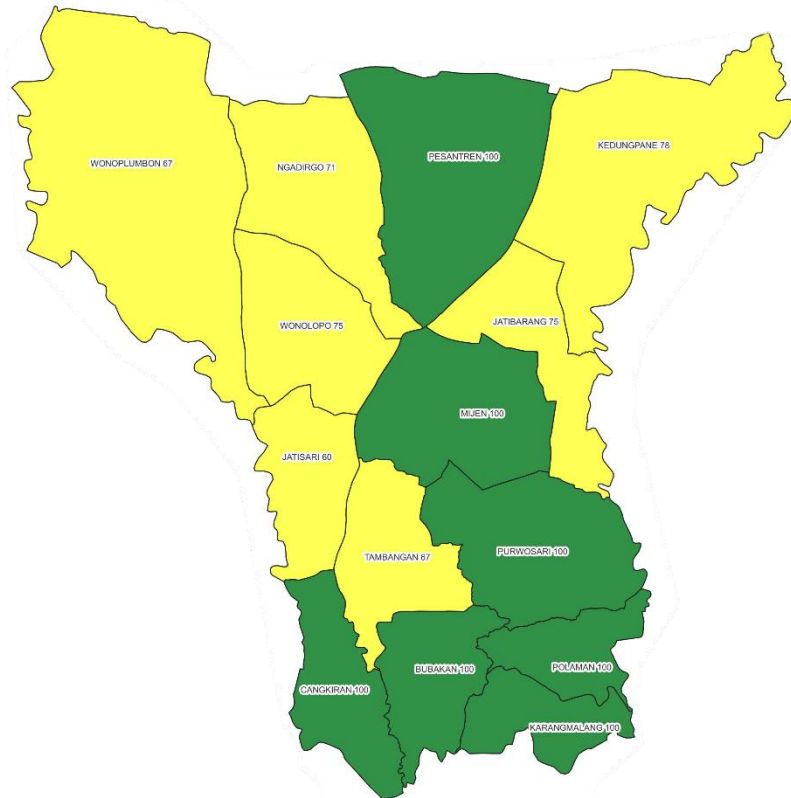

PROPORSI KTR DI SEKOLAH 2023 KECAMATAN GUNUNGPATI

Warna Peta:

**TARGET SEKOLAH KTR :
SELURUH SEKOLAH SUDAH KTR 100%**

KETERANGAN TAMBAHAN

KELURAHAN

KELURAHAN	TK	SD	SMP	SMA/K	PT	TOTAL	KTR	%
Ngijo	0	2	3	1	0	6	6	100
Nongkosawit	0	3	2	1	0	6	4	67
Pakintelan	0	4	1	1	0	6	6	100
Patemon	0	4	1	1	0	6	6	100
Plalangan	0	4	2	3	0	9	6	67
Cepoko	0	2	2	1	0	5	3	60
Gunungpati	0	5	2	1	0	8	7	88
Jatirejo	0	2	1	0	0	3	3	100
Kalisegoro	0	2	0	0	0	2	2	100
Kandri	0	3	0	1	0	4	2	50
Mangunsari	0	3	0	0	0	3	2	67
Pongangan	0	4	0	0	0	4	1	25
Sadeng	0	4	1	1	0	6	5	83
Sekaran	0	4	0	0	0	4	4	100
Sukorejo	0	7	2	2	0	11	11	100
Sumurejo	0	3	2	0	0	5	5	100

PROPORSI KTR DI SEKOLAH 2023 KECAMATAN MIJEN

Warna Peta:

**TARGET SEKOLAH KTR :
SELURUH SEKOLAH SUDAH KTR 100%**

KETERANGAN TAMBAHAN

KELURAHAN

Mijen
Ngadirgo
Pesantren
Bubakan
Cangkiran
Jatibarang
Jatisari
Karangmalang
Kedungpane
Polaman
Purwosari
Tambangan
Wonolopo
Wonoplumbon