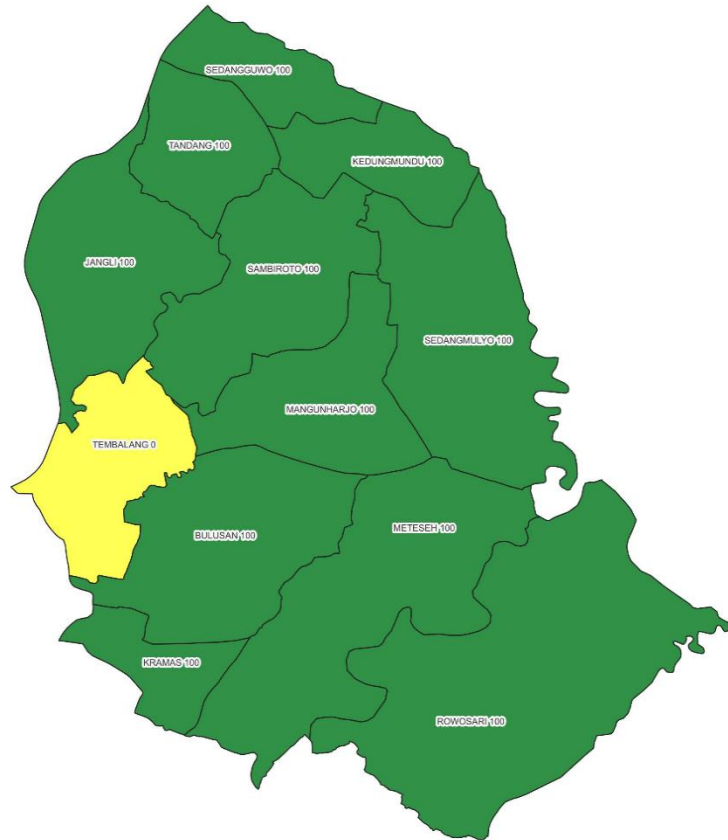

PROPORSI KTR DI SEKOLAH 2023 KECAMATAN PEDURUNGAN

Warna Peta:

■ 80% - 100%

■ < 80%

**TARGET SEKOLAH KTR :
SELURUH SEKOLAH SUDAH KTR 100%**

KETERANGAN TAMBAHAN

KELURAHAN

KELURAHAN	TK	SD	SMP	SMA/ K	PT	TOTAL	KTR	%
Muktiharjo Kulon	0	7	0	0	0	7	7	100
Palebon	0	4	4	1	0	9	9	100
Pedurungan Kidul	0	7	2	2	0	11	11	100
Pedurungan Lor	0	4	2	2	0	8	8	100
Pedurungan Tengah	0	5	1	1	0	7	7	100
Penggaron Kidul	0	3	2	1	0	6	6	100
Plamongsari	0	5	1	1	0	7	7	100
Gemah	0	2	2	2	0	6	6	100
Kalicari	0	7	2	1	0	10	10	100
Tlogomulyo	0	3	2	0	0	5	5	100
Tlogosari Kulon	0	9	2	3	0	14	14	100
Tlogosari Wetan	0	5	1	1	0	7	7	100

PROPORSI KTR DI SEKOLAH 2023 KECAMATAN TEMBALANG

Warna Peta:

**TARGET SEKOLAH KTR :
SELURUH SEKOLAH SUDAH KTR 100%**

KETERANGAN TAMBAHAN

KELURAHAN	TK	SD	SMP	SMA/K	PT	TOTAL	KTR	%
Meteseh	0	2	3	2	0	7	7	100
Bulusan	0	0	3	3	0	6	6	100
Jangli	0	3	3	0	0	6	6	100
Kedungmundu	0	1	1	1	0	3	3	100
Kramas	0	0	1	0	0	1	1	100
Mangunharjo	0	3	0	0	0	3	3	100
Rowosari	0	5	0	1	0	6	6	100
Sambiroto	1	4	1	0	0	6	6	100
Sedangguwo	0	3	0	0	0	3	3	100
Sedangmulyono	0	8	4	1	0	13	13	100
Tandang	1	4	0	0	0	5	5	100
Tembalang	0	0	0	0	0	0	0	0