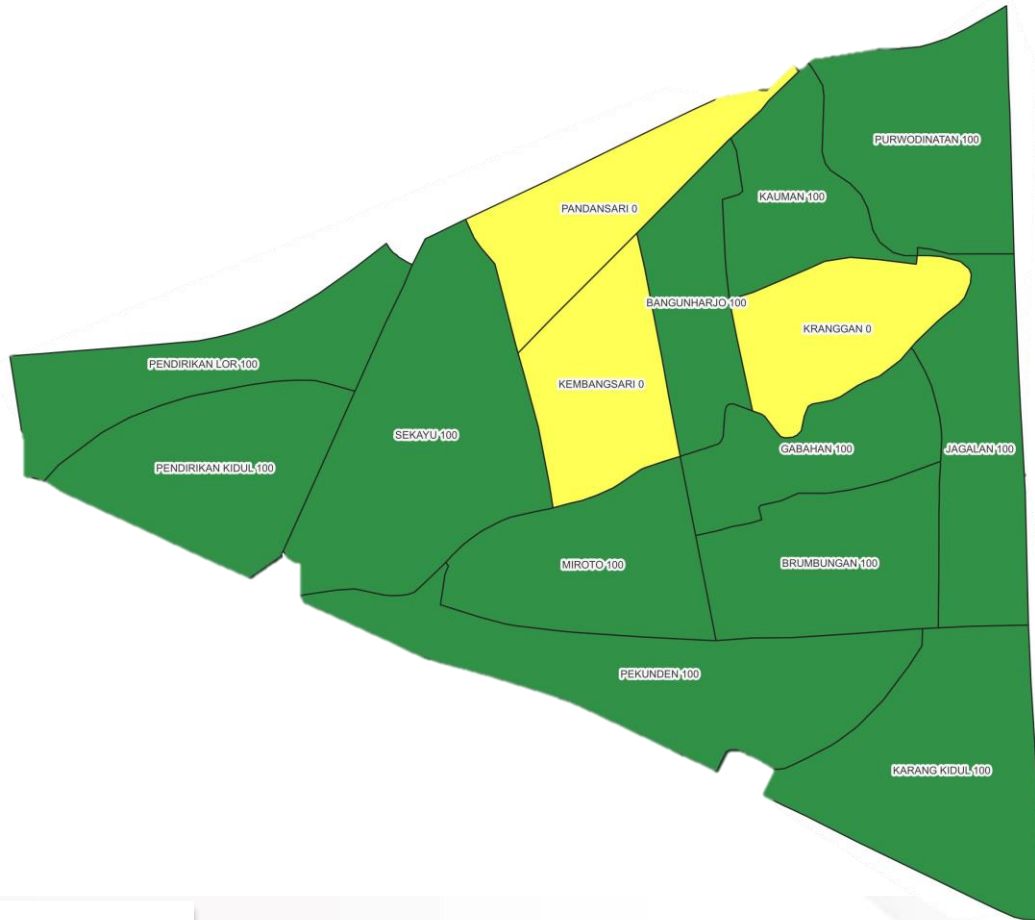

PROPORSI KTR PADA SEKOLAH DI KOTA SEMARANG TAHUN 2023

DINAS KESEHATAN KOTA SEMARANG

**PROPORSI KTR DI SEKOLAH 2023
PER KECAMATAN KOTA SEMARANG**

Warna Peta:

■ 80% - 100%

■ < 80%

**TARGET SEKOLAH KTR :
SELURUH SEKOLAH SUDAH KTR 100%**

**KETERANGAN
TAMBAHAN**

KECAMATAN	TK	SD	SMP	SMA /K	PT	TOTAL	KTR	%
Banyumanik	1	34	13	9	0	57	57	100
Candisari	0	19	6	1	1	27	22	85
Gajah Mungkur	0	21	8	8	0	37	37	100
Gayamsari	0	22	8	11	0	41	29	71
Genuk	0	28	12	9	1	50	24	49
Gunungpati	0	57	19	12	0	88	73	83
Mijen	0	43	27	19	0	89	79	89
Ngaliyan	0	48	7	5	0	60	60	100
Pedurungan	0	62	22	14	0	98	98	100
Semarang Barat	6	38	20	15	0	79	73	92
Semarang Selatan	0	52	11	3	0	66	58	88
Semarang Tengah	1	23	13	12	0	49	49	100
Semarang Timur	0	32	11	10	0	53	53	100
Semarang Utara	0	33	11	10	0	54	54	100
Tembalang	2	31	17	10	0	60	60	100
Tugu	0	11	3	4	0	18	15	83

PROPORSI KTR DI SEKOLAH 2023 KECAMATAN SEMARANG TENGAH

Warna Peta:

■ 80% - 100%

■ < 80%

**TARGET SEKOLAH KTR :
SELURUH SEKOLAH SUDAH KTR 100%**

KETERANGAN TAMBAHAN

KELURAHAN

KELURAHAN	TK	SD	SMP	SMA/K	PT	TOTAL	KTR	%
Miroto	0	2	1	1	0	4	4	100
Pandansari	0	0	0	0	0	0	0	0
Pekunden	0	4	1	1	0	6	6	100
Pendirikan Kidul	0	2	1	1	0	4	4	100
Pendirikan Lor	0	4	1	1	1	7	7	100
Bangunharjo	0	1	1	0	0	2	2	100
Brumbungan	0	1	1	1	0	3	3	100
Gabahan	0	3	1	2	0	6	6	100
Jagalan	1	1	1	2	0	5	5	100
Karang Kidul	0	2	2	3	0	7	7	100
Kauman	0	2	1	0	0	3	3	100
Kembangsari	0	0	0	0	0	0	0	0
Kranggan	0	0	0	0	0	0	0	0
Purwodinatan	0	1	1	0	0	2	2	100
Sekayu	0	0	1	0	0	1	1	100