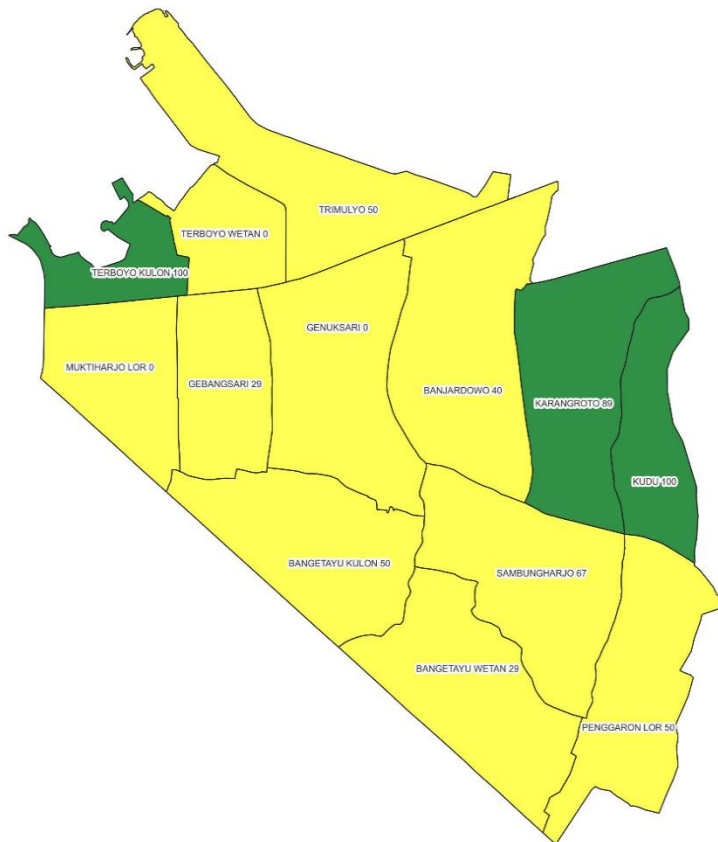

PROPORSI KTR DI SEKOLAH 2023 KECAMATAN GENUK

Warna Peta:

**TARGET SEKOLAH KTR :
SELURUH SEKOLAH SUDAH KTR 100%**

KETERANGAN TAMBAHAN

KELURAHAN

KELURAHAN	TK	SD	SMP	SMA/ K	PT	TOTAL	KTR	%
Muktiharjo Lor	0	1	0	0	0	1	0	0
Penggaron Lor	0	0	2	0	0	2	1	50
Bangetayu Kulon	0	1	0	1	0	2	1	50
Bangetayu Wetan	0	3	3	1	0	7	2	29
Gebangsari	0	5	1	1	0	7	2	29
Genuksari	0	5	0	1	0	6	0	0
Karangroto	0	3	3	3	0	9	8	89
Kudu	0	1	0	0	0	1	1	100
Sambungharjo	0	2	1	0	0	3	2	67
Banjardowo	0	3	1	1	0	5	2	40
Terboyo Kulon	0	0	1	1	1	3	3	100
Terboyo Wetan	0	1	0	0	0	1	0	0
Trimulyo	0	2	0	0	0	2	1	50