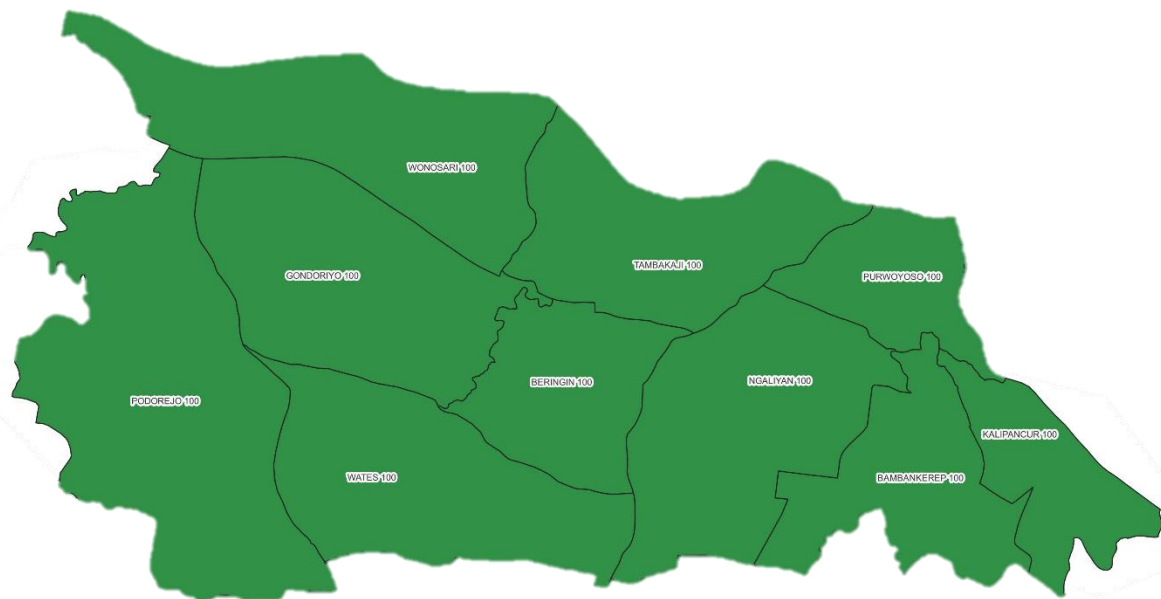

PROPORSI KTR DI SEKOLAH 2023 KECAMATAN NGALIYAN

Warna Peta:

■ 80% - 100%

■ < 80%

**TARGET SEKOLAH KTR :
SELURUH SEKOLAH SUDAH KTR 100%**

KETERANGAN TAMBAHAN

KELURAHAN	TK	SD	SMP	SMA/K	PT	TOTAL	KTR	%
Ngaliyan	0	4	1	0	0	5	5	100
Podorejo	0	5	0	1	0	6	6	100
Bambangkerep	0	3	0	1	0	4	4	100
Beringin	0	3	0	0	0	3	3	100
Gondoriyo	0	2	1	0	0	3	3	100
Kalipancur	0	6	1	0	0	7	7	100
Purwoyoso	0	8	2	0	0	10	10	100
Tambakaji	0	10	0	0	0	10	10	100
Wates	0	3	1		0	4	4	100
Wonosari	0	4	1	2	0	7	7	100