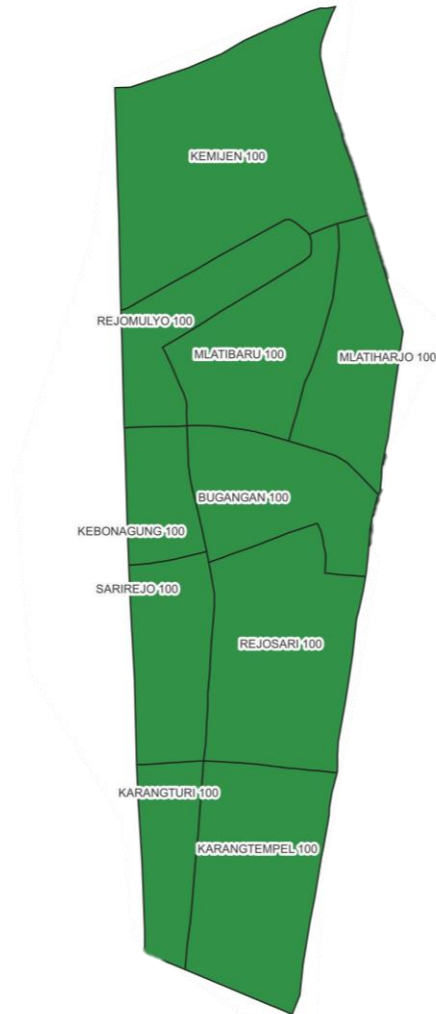

**KETERANGAN
TAMBAHAN**

KECAMATAN	TK	SD	SMP	SMA /K	PT	TOTAL	KTR	%
Banyumanik	1	34	13	9	0	57	57	100
Candisari	0	19	6	1	1	27	22	85
Gajah Mungkur	0	21	8	8	0	37	37	100
Gayamsari	0	22	8	11	0	41	29	71
Genuk	0	28	12	9	1	50	24	49
Gunungpati	0	57	19	12	0	88	73	83
Mijen	0	43	27	19	0	89	79	89
Ngaliyan	0	48	7	5	0	60	60	100
Pedurungan	0	62	22	14	0	98	98	100
Semarang Barat	6	38	20	15	0	79	73	92
Semarang Selatan	0	52	11	3	0	66	58	88
Semarang Tengah	1	23	13	12	0	49	49	100
Semarang Timur	0	32	11	10	0	53	53	100
Semarang Utara	0	33	11	10	0	54	54	100
Tembalang	2	31	17	10	0	60	60	100
Tugu	0	11	3	4	0	18	15	83

PROPORSI KTR DI SEKOLAH 2023 KECAMATAN SEMARANG TENGAH

Warna Peta:

■ 80% - 100%

■ < 80%

**TARGET SEKOLAH KTR :
SELURUH SEKOLAH SUDAH KTR 100%**

KETERANGAN TAMBAHAN

KELURAHAN

KELURAHAN	TK	SD	SMP	SMA/K	PT	TOTAL	KTR	%
Miroto	0	2	1	1	0	4	4	100
Pandansari	0	0	0	0	0	0	0	0
Pekunden	0	4	1	1	0	6	6	100
Pendirikan Kidul	0	2	1	1	0	4	4	100
Pendirikan Lor	0	4	1	1	1	7	7	100
Bangunharjo	0	1	1	0	0	2	2	100
Brumbungan	0	1	1	1	0	3	3	100
Gabahan	0	3	1	2	0	6	6	100
Jagalan	1	1	1	2	0	5	5	100
Karang Kidul	0	2	2	3	0	7	7	100
Kauman	0	2	1	0	0	3	3	100
Kembangsari	0	0	0	0	0	0	0	0
Kranggan	0	0	0	0	0	0	0	0
Purwodinatan	0	1	1	0	0	2	2	100
Sekayu	0	0	1	0	0	1	1	100

PROPORSI KTR DI SEKOLAH 2023 KECAMATAN SEMARANG UTARA

Warna Peta:

**TARGET SEKOLAH KTR :
SELURUH SEKOLAH SUDAH KTR 100%**

KETERANGAN TAMBAHAN

KELURAHAN

KELURAHAN	TK	SD	SMP	SMA/K	PT	TOTAL	KTR	%
Panggung Kidul	0	2	2	1	0	5	5	100
Plombokan	0	0	0	1	0	1	1	100
Bulu Lor	0	4	1	1	0	6	6	100
Dadapsari	0	2	2	0	0	4	4	100
Kuningan	0	6	2	1	0	9	9	100
Purwosari	0	3	0	0	0	3	3	100
Bandaharjo	0	11	1	0	0	12	12	100
Panggung Lor	0	3	1	2	0	6	6	100
Tanjung Mas	0	6	0	0	0	6	6	100

PROPORSI KTR DI SEKOLAH 2023 KECAMATAN SEMARANG TIMUR

Warna Peta:
■ 80% - 100%
■ < 80%

**TARGET SEKOLAH KTR :
SELURUH SEKOLAH SUDAH KTR 100%**

KETERANGAN TAMBAHAN

KELURAHAN
Mlatibaru
Mlatiharjo
Bugangan
Karangtempel
Karangturi
Kebonagung
Kemijen
Rejomulyo
Rejosari
Sarirejo