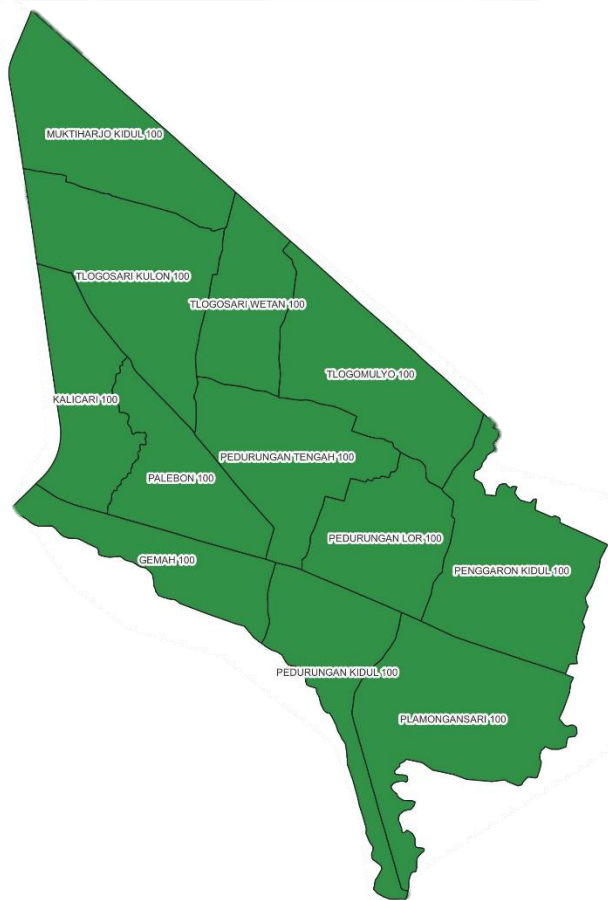

PROPORSI KTR DI SEKOLAH 2023 KECAMATAN PEDURUNGAN

Warna Peta:

■ 80% - 100%

■ < 80%

**TARGET SEKOLAH KTR :
SELURUH SEKOLAH SUDAH KTR 100%**

KETERANGAN TAMBAHAN

KELURAHAN

KELURAHAN	TK	SD	SMP	SMA/ K	PT	TOTAL	KTR	%
Muktiharjo Kulon	0	7	0	0	0	7	7	100
Palebon	0	4	4	1	0	9	9	100
Pedurungan Kidul	0	7	2	2	0	11	11	100
Pedurungan Lor	0	4	2	2	0	8	8	100
Pedurungan Tengah	0	5	1	1	0	7	7	100
Penggaron Kidul	0	3	2	1	0	6	6	100
Plamongsari	0	5	1	1	0	7	7	100
Gemah	0	2	2	2	0	6	6	100
Kalicari	0	7	2	1	0	10	10	100
Tlogomulyo	0	3	2	0	0	5	5	100
Tlogosari Kulon	0	9	2	3	0	14	14	100
Tlogosari Wetan	0	5	1	1	0	7	7	100