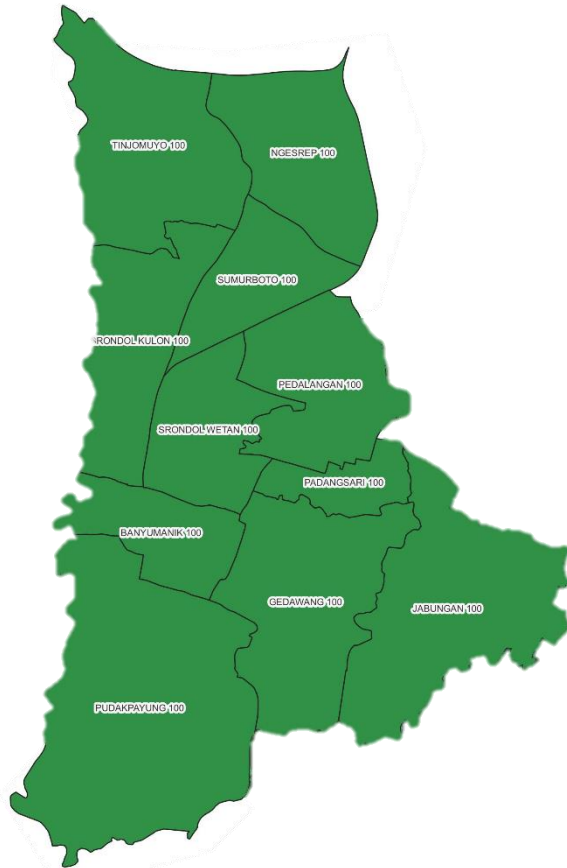

PROPORSI KTR DI SEKOLAH 2023 KECAMATAN BANYUMANIK

Warna Peta:

■ 80% - 100%

■ < 80%

**TARGET SEKOLAH KTR :
SELURUH SEKOLAH SUDAH KTR 100%**

KETERANGAN TAMBAHAN

KELURAHAN

KELURAHAN	TK	SD	SMP	SMA/K	PT	TOTAL	KTR	%
Ngesrep	1	3	1	1	0	6	6	100
Padangsari	0	0	2	3	0	5	5	100
Pedalangan	0	4	0	0	0	4	4	100
Banyumanik	0	4	0	0	0	4	4	100
Gedawang	0	2	1	0	0	3	3	100
Jabungan	0	2	0	0	0	2	2	100
Pudakpayung	0	1	1	0	0	2	2	100
Srondol Kulon	0	3	1	0	0	4	4	100
Srondol Wetan	0	8	5	4	0	17	17	100
Sumurboto	0	4	1	0	0	5	5	100
Tinjomuyo	0	3	1	1	0	5	5	100