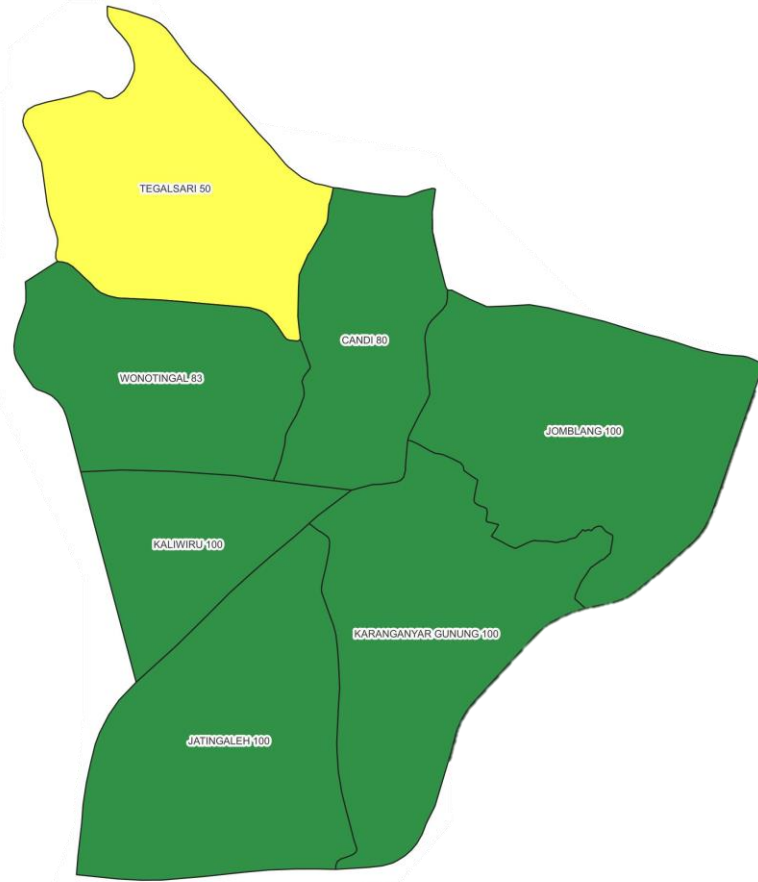

PROPORSI KTR DI SEKOLAH 2023 KECAMATAN CANDISARI

Warna Peta:

**TARGET SEKOLAH KTR :
SELURUH SEKOLAH SUDAH KTR 100%**

KETERANGAN TAMBAHAN

KELURAHAN	KETERANGAN TAMBAHAN							
	TK	SD	SMP	SMA/ K	PT	TOTAL	KTR	%
Candi	0	3	1	1	0	5	4	80
Jatingaleh	1	3	1	0	0	5	5	100
Jomblang	0	2	1	0	0	3	3	100
Kaliwiru	0	2	0	0	0	2	2	100
Karanganyar Gunung	1	1	1	0	0	3	3	100
Tegalsari	0	4	0	0	0	4	2	50
Wonotingal	0	4	1	0	1	6	5	83