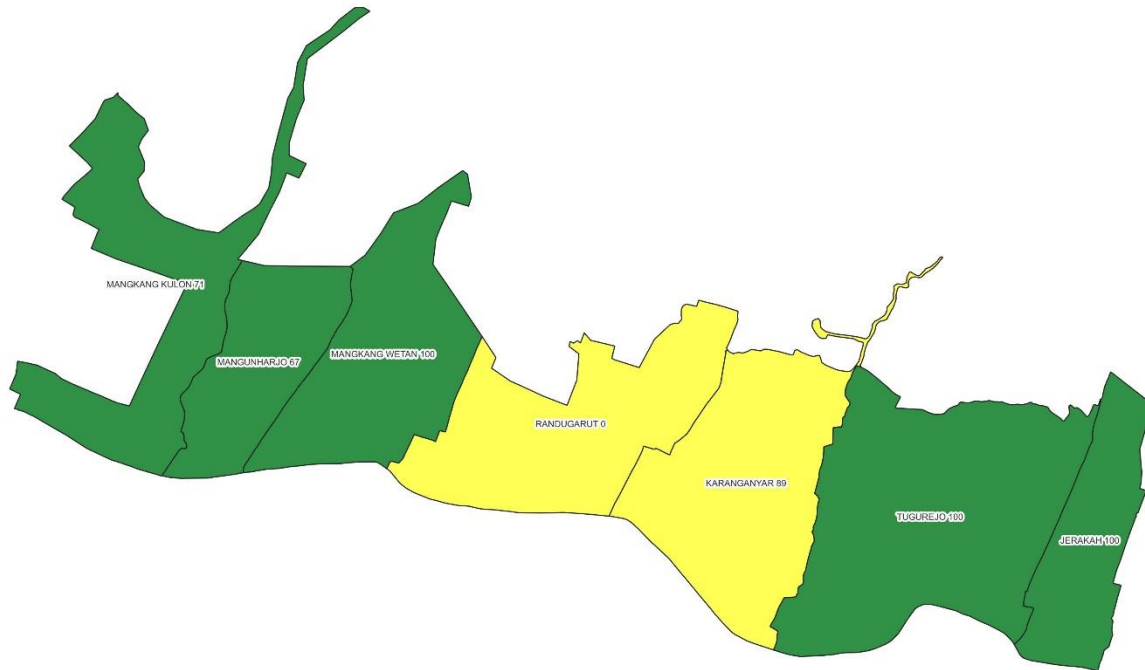

PROPORSI KTR DI SEKOLAH 2023 KECAMATAN NGALIYAN

Warna Peta:

■ 80% - 100%

■ < 80%

**TARGET SEKOLAH KTR :
SELURUH SEKOLAH SUDAH KTR 100%**

KETERANGAN TAMBAHAN

KELURAHAN	TK	SD	SMP	SMA/K	PT	TOTAL	KTR	%
Ngaliyan	0	4	1	0	0	5	5	100
Podorejo	0	5	0	1	0	6	6	100
Bambangkerep	0	3	0	1	0	4	4	100
Beringin	0	3	0	0	0	3	3	100
Gondoriyo	0	2	1	0	0	3	3	100
Kalipancur	0	6	1	0	0	7	7	100
Purwoyoso	0	8	2	0	0	10	10	100
Tambakaji	0	10	0	0	0	10	10	100
Wates	0	3	1		0	4	4	100
Wonosari	0	4	1	2	0	7	7	100

PROPORSI KTR DI SEKOLAH 2023 KECAMATAN TUGU

Warna Peta:

- 80% - 100%
- < 80%

**TARGET SEKOLAH KTR :
SELURUH SEKOLAH SUDAH KTR 100%**

KETERANGAN TAMBAHAN

KELURAHAN

Jerakah
Karanganyar
Mangkang Wetan
Mangunharjo
Randugarut
Tugurejo
Mangkang Kulon