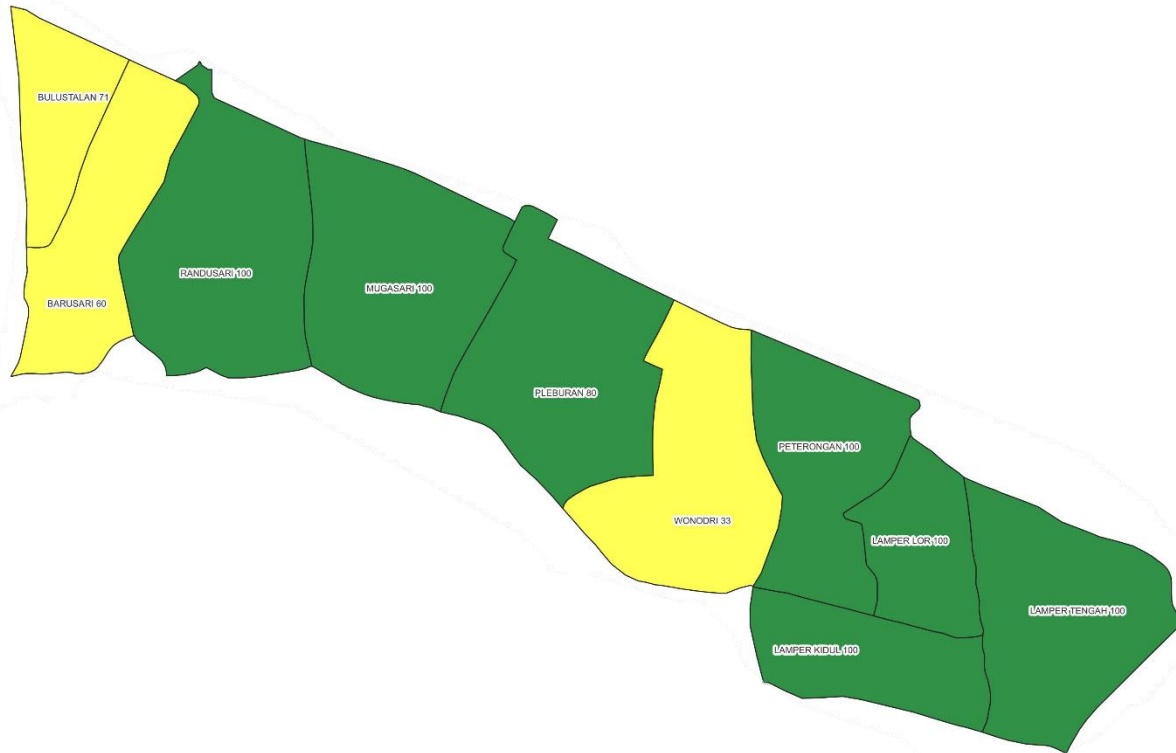

PROPORSI KTR DI SEKOLAH 2023 KECAMATAN SEMARANG UTARA

Warna Peta:

**TARGET SEKOLAH KTR :
SELURUH SEKOLAH SUDAH KTR 100%**

KETERANGAN TAMBAHAN

KELURAHAN

KELURAHAN	TK	SD	SMP	SMA/K	PT	TOTAL	KTR	%
Panggung Kidul	0	2	2	1	0	5	5	100
Plombokan	0	0	0	1	0	1	1	100
Bulu Lor	0	4	1	1	0	6	6	100
Dadapsari	0	2	2	0	0	4	4	100
Kuningan	0	6	2	1	0	9	9	100
Purwosari	0	3	0	0	0	3	3	100
Bandaharjo	0	11	1	0	0	12	12	100
Panggung Lor	0	3	1	2	0	6	6	100
Tanjung Mas	0	6	0	0	0	6	6	100

PROPORSI KTR DI SEKOLAH 2023 KECAMATAN SEMARANG TIMUR

Warna Peta:
■ 80% - 100%
■ < 80%

**TARGET SEKOLAH KTR :
SELURUH SEKOLAH SUDAH KTR 100%**

KETERANGAN TAMBAHAN

KELURAHAN
Mlatibaru
Mlatiharjo
Bugangan
Karangtempel
Karangturi
Kebonagung
Kemijen
Rejomulyo
Rejosari
Sarirejo

TK	SD	SMP	SMA/K	PT	TOTAL	KTR	%
0	3	2	1	0	6	6	100
0	3	1	1	0	5	5	100
0	5	2	0	0	7	7	100
0	2	3	2	0	7	7	100
0	1	0	3	0	4	4	100
0	2	1	0	0	3	3	100
0	5	0	0	0	5	5	100
0	1	0	0	0	1	1	100
0	6	1	1	0	8	8	100
0	4	1	2	0	7	7	100

PROPORSI KTR DI SEKOLAH 2023 KECAMATAN SEMARANG SELATAN

Warna Peta:

**TARGET SEKOLAH KTR :
SELURUH SEKOLAH SUDAH KTR 100%**

KETERANGAN TAMBAHAN

KELURAHAN

Mugasari
Peterongan
Pleburan
Barusari
Bulustalan
Lamper Kidul
Lamper Lor
Lamper Tengah
Randusari
Wonodri