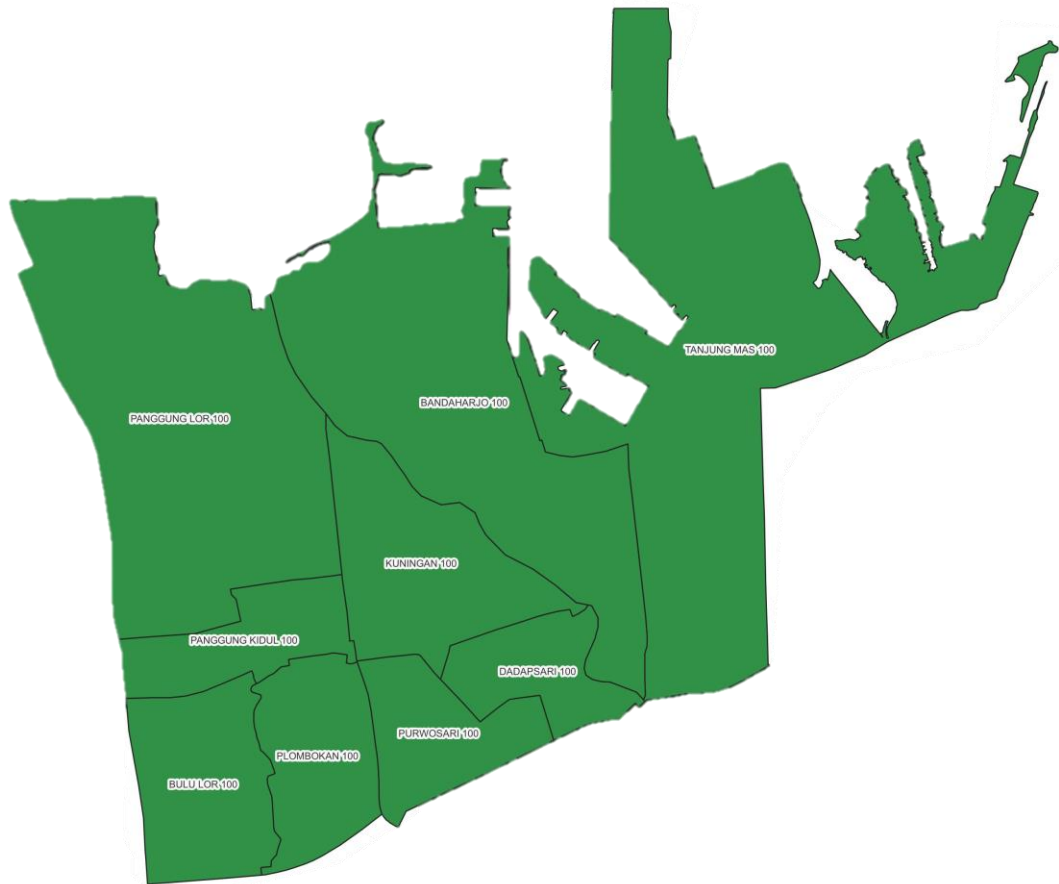

PROPORSI KTR DI SEKOLAH 2023 KECAMATAN SEMARANG UTARA

Warna Peta:

**TARGET SEKOLAH KTR :
SELURUH SEKOLAH SUDAH KTR 100%**

KETERANGAN TAMBAHAN

KELURAHAN

KELURAHAN	TK	SD	SMP	SMA/K	PT	TOTAL	KTR	%
Panggung Kidul	0	2	2	1	0	5	5	100
Plombokan	0	0	0	1	0	1	1	100
Bulu Lor	0	4	1	1	0	6	6	100
Dadapsari	0	2	2	0	0	4	4	100
Kuningan	0	6	2	1	0	9	9	100
Purwosari	0	3	0	0	0	3	3	100
Bandaharjo	0	11	1	0	0	12	12	100
Panggung Lor	0	3	1	2	0	6	6	100
Tanjung Mas	0	6	0	0	0	6	6	100